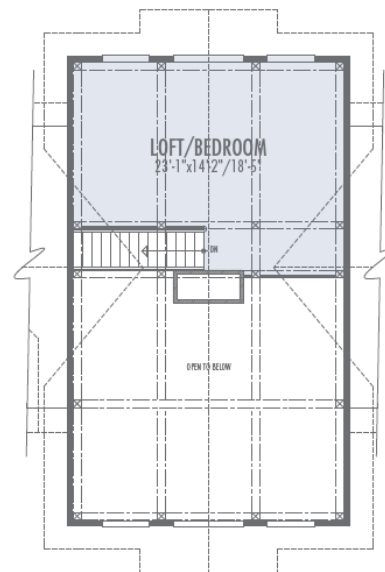

## Acadia 2035 sq. ft.

Width 52-0 : Depth 40-0

**Galena Shores**  
[www.galenashores.com](http://www.galenashores.com)  
 Contact: Lindsay Moir 403-202-1039