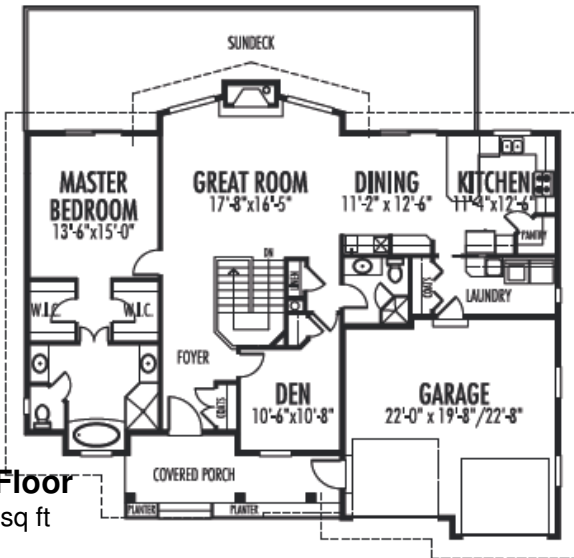

# Waterfront Series

## Millbrook 1628 sq. ft.

Width 56-0 : Depth 56-0

**Galena Shores**  
[www.galenashores.com](http://www.galenashores.com)  
 Contact: Lindsay Moir 403-202-1039