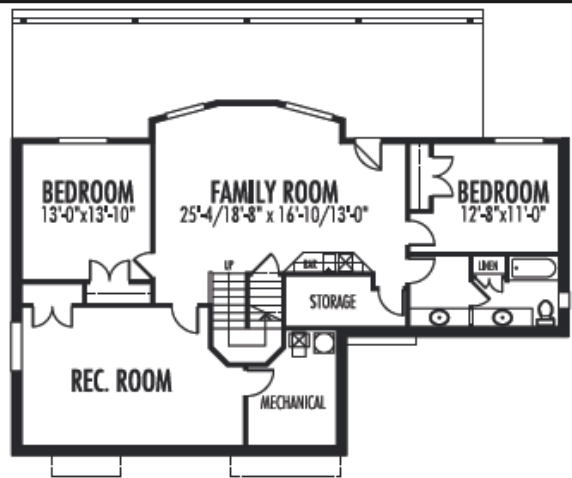

## Millbrook 1628 sq. ft.

Width 56-0 : Depth 56-0

**Galena Shores**  
[www.galenashores.com](http://www.galenashores.com)  
 Contact: Lindsay Moir 403-202-1039