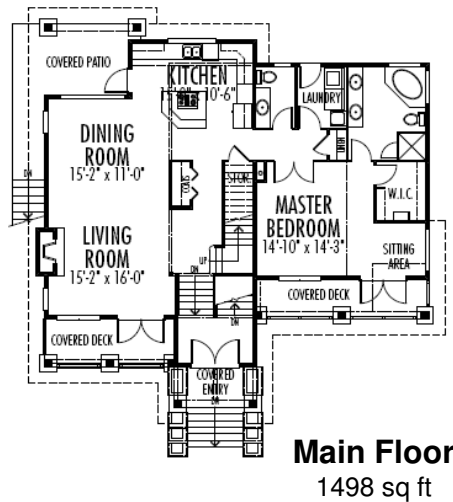

# View Plan Series

## Colwood 2354 sq. ft.

Width 48-0 : Depth 48-0

**Galena Shores**  
[www.galenashores.com](http://www.galenashores.com)  
 Contact: Lindsay Moir 403-202-1039