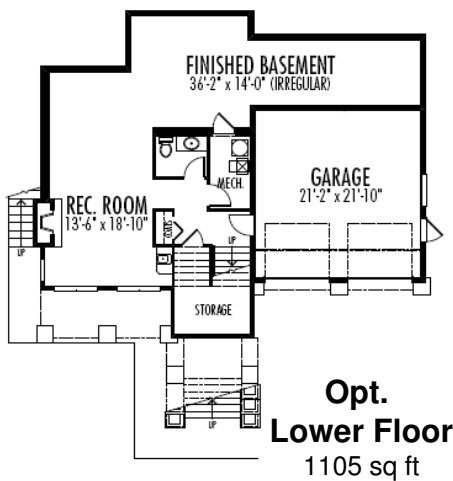

# View Plan Series

## Colwood 2354 sq. ft.

Width 48-0 : Depth 48-0

**Galena Shores**  
[www.galenashores.com](http://www.galenashores.com)  
 Contact: Lindsay Moir 403-202-1039