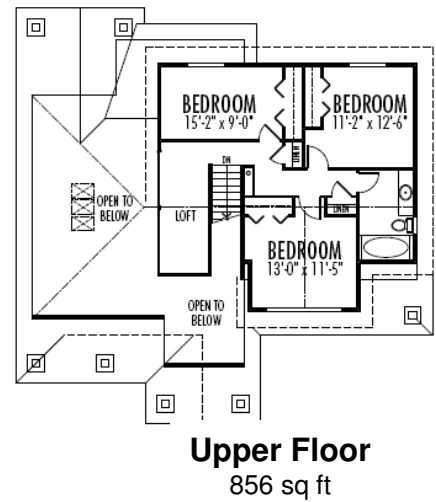

# View Plan Series

## Colwood 2354 sq. ft.

Width 48-0 : Depth 48-0

**Galena Shores**  
[www.galenashores.com](http://www.galenashores.com)  
 Contact: Lindsay Moir 403-202-1039