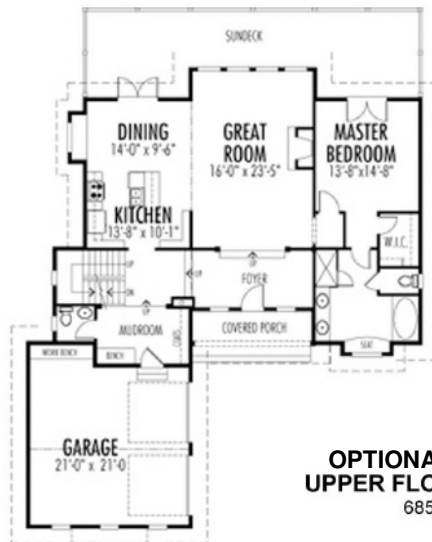

GALENA SHORES

Waterfront Series

Blackstone 1574 sq. ft.

OPTIONAL LOWER FLOOR
1574 sq.ft.

MAIN FLOOR
1574 sq ft

OPTIONAL UPPER FLOOR
685 sq ft

Width 52-6 : Depth 69-6

Galena Shores
www.galenashores.com
Contact: Lindsay Moir 403-202-1039